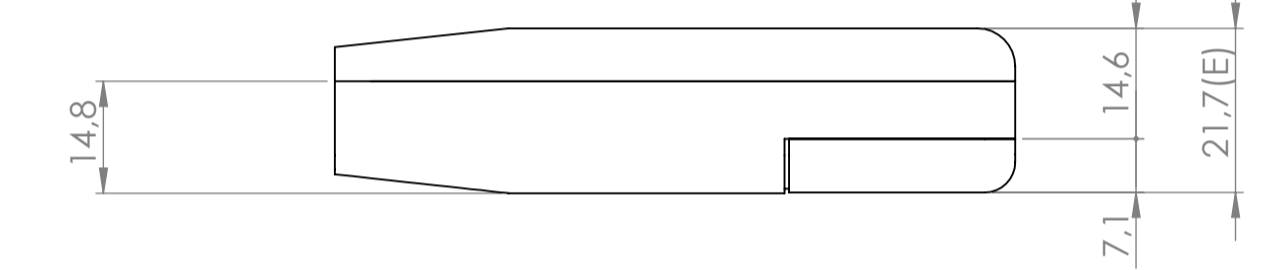

Tapeta frontal
Back door

Sección P-P / Section P-P

Sección / Section R-R

Sección S-S / Section S-S

Conjunto
Assembly

Posición / Position	Descripción / Description	Referencia / Reference	Peso / Weight	Unidades / Units	Peso / Weight	Dimensiones exteriores / External dimensions	Materiales / Materials	Acabado / Finish	Al copiar esta información no se actualizará. / Copy for information will not be updated	
1	Cuerpo / Body		39.3 g	1	90x60.7x21.7	ABS	Note / Nota		Modelo / Model	<p>PP75</p> <p>www.supertronic.com supertronic@supertronic.com +34 932 980 257</p> <p>Este documento contiene información propiedad de SUPERTRONIC S.A. y es ofrecida en condiciones de uso informativo con la confianza que no será reproducida ni copiada y no será utilizada o incorporada en cualquier producto de otra empresa externa. / This document contains proprietary information of SUPERTRONIC S.A. and is intended subject to the conditions that the information be released in confidence not be reproduced or copied and not be used or incorporated in any product.</p>
2	Tapeta / Cover			1						
3	Tapeta frontal / Frontal door			1						
4	Tornillo 2,2x13 / Screw 2,2x13	DIN 7982		3						
5	Tornillo 2,2x6,5 / Screw 2,2x6,5	DIN 7982		2						
6	Tapeta posterior / Bottom door			1						
7	Boton negro, amarillo, verde / Black, yellow, green			1						
8	Puls. negro, amarillo, verde / Black, yellow, green Push			1						
9	Boton rojo, azul, gris / Red, blue, grey botoom			1						
10	Pulsador rojo, azul, gris / Red, blue, grey Push			1						
11	Tapeta botones / Push door			1						