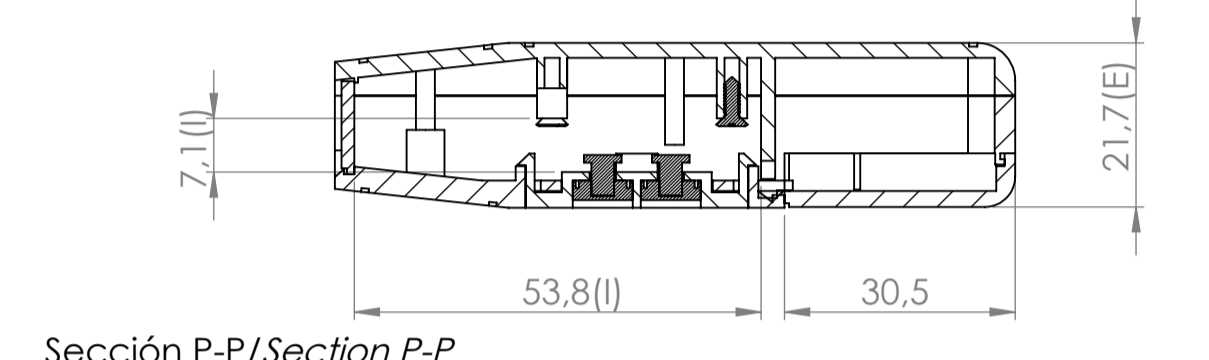

Sección N-N / Section N-N

Sección Q-Q / Section Q-Q

Cuerpo
Body

Sección M-M / Section M-M

Sección L-L / Section L-L

Tapa
Cover

Tapeta posterior
Bottom door

Tapeta botones
Bottom door

Tapeta frontal
Back door

Sección P-P / Section P-P

Sección / Section R-R

Sección S-S / Section S-S

Conjunto
Assembly

Posición / Position	Descripción / Description	Referencia / Reference	Peso / Weight	Unidades / Units	Peso / Weight	Dimensiones exteriores / External dimensions	Materiales / Materials	Acabado / Finish	Al copiar esta información no se actualizará. / Copy for information will not be updated	
1	Cuerpo / Body		39.3 g	1	90x60.7x21.7	ABS	Note / Nota		Modelo / Model	<p>PP75</p> <p>www.supertronic.com supertronic@supertronic.com +34 932 980 257</p> <p>Este documento contiene información propiedad de SUPERTRONIC S.A. y es ofrecida en condiciones de uso informativo con la confianza que no será reproducida ni copiada y no será utilizada o incorporada en cualquier producto de otra empresa externa. / This document contains proprietary information of SUPERTRONIC S.A. and is intended subject to the conditions that the information be released in confidence not be reproduced or copied and not be used or incorporated in any product.</p>
2	Tapeta / Cover			1						
3	Tapeta frontal / Frontal door			1						
4	Tornillo 2,2x13 / Screw 2,2x13	DIN 7982		3						
5	Tornillo 2,2x6,5 / Screw 2,2x6,5	DIN 7982		2						
6	Tapeta posterior / Bottom door			1						
7	Boton negro, amarillo, verde / Black, yellow, green			1						
8	Puls. negro, amarillo, verde / Black, yellow, green Push			1						
9	Boton rojo, azul, gris / Red, blue, grey botoom			1						
10	Pulsador rojo, azul, gris / Red, blue, grey Push			1						
11	Tapeta botones / Push door			1						