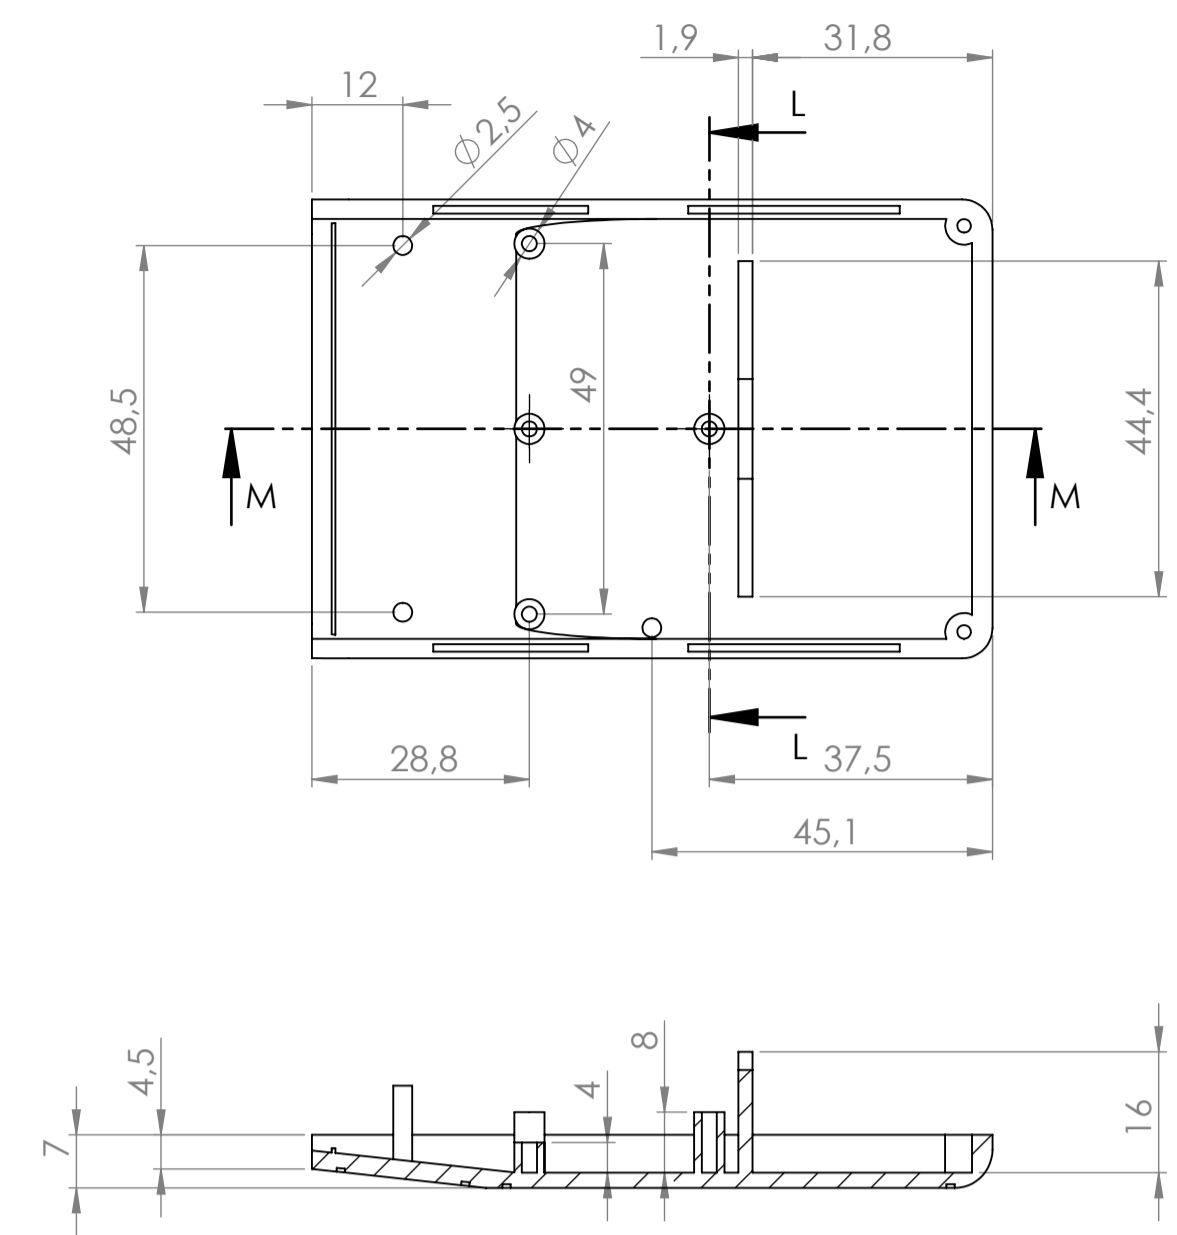

Sección N-N / Section N-N

Sección Q-Q / Section Q-Q

Cuerpo
Body

Sección M-M / Section M-M

Sección L-L / Section L-L

Tapa
Cover

Tapeta posterior
Bottom door

Tapeta botones
Bottom door

Tapeta frontal
Back door

Sección P-P / Section P-P

Sección / Section R-R

Sección S-S / Section S-S

Conjunto
Assembly

Posición / Position	Descripción / Description	Referencia / Reference	Peso / Weight	Unidades / Units	Peso / Weight	Dimensiones exteriores / External dimensions	Materiales / Materials	Acabado / Finish	Al copiar esta información no se actualizará. / Copy for information will not be updated	
1	Cuerpo / Body		39.3 g	1	90x60.7x21.7	ABS	Note / Nota		Modelo / Model	<p>PP75</p> <p>www.supertronic.com supertronic@supertronic.com +34 932 980 257</p> <p>Este documento contiene información propiedad de SUPERTRONIC S.A. y es ofrecida en condiciones de uso informativo con la confianza que no será reproducida ni copiada y no será utilizada o incorporada en cualquier producto de otra empresa externa. / This document contains proprietary information of SUPERTRONIC S.A. and is intended subject to the conditions that the information be released in confidence not be reproduced or copied and not be used or incorporated in any product.</p>
2	Tapeta / Cover			1						
3	Tapeta frontal / Frontal door			1						
4	Tornillo 2,2x13 / Screw 2,2x13	DIN 7982		3						
5	Tornillo 2,2x6,5 / Screw 2,2x6,5	DIN 7982		2						
6	Tapeta posterior / Bottom door			1						
7	Boton negro, amarillo, verde / Black, yellow, green			1						
8	Puls. negro, amarillo, verde / Black, yellow, green Push			1						
9	Boton rojo, azul, gris / Red, blue, grey botoom			1						
10	Pulsador rojo, azul, gris / Red, blue, grey Push			1						
11	Tapeta botones / Push door			1						