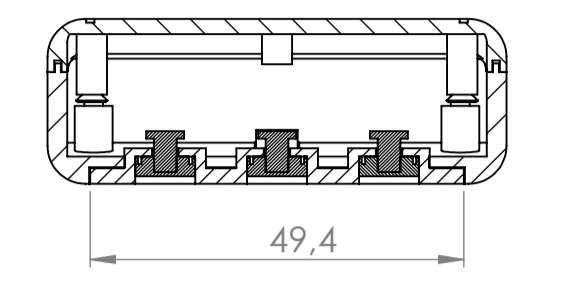

Sección N-N / Section N-N

Sección Q-Q / Section Q-Q

Cuerpo
Body

Sección M-M / Section M-M

Sección L-L / Section L-L

Tapa
Cover

Tapeta posterior
Bottom door

Tapeta botones
Bottom door

Tapeta frontal
Back door

Sección P-P / Section P-P

Sección / Section R-R

Sección S-S / Section S-S

Conjunto
Assembly

Posición / Position	Descripción / Description	Referencia / Reference	Peso / Weight	Unidades / Units	Peso / Weight	Dimensiones exteriores / External dimensions	Materiales / Materials	Acabado / Finish	Al copiar esta información no se actualizará. / Copy for information will not be updated	
1	Cuerpo / Body		39.3 g	1	90x60.7x21.7	ABS	Note / Nota		Modelo / Model	<p>PP75</p> <p>www.supertronic.com supertronic@supertronic.com +34 932 980 257</p> <p>Este documento contiene información propiedad de SUPERTRONIC S.A. y es ofrecida en condiciones de uso informativo con la confianza que no será reproducida ni copiada y no será utilizada o incorporada en cualquier producto de otra empresa externa. / This document contains proprietary information of SUPERTRONIC S.A. and is intended subject to the conditions that the information be released in confidence not be reproduced or copied and not be used or incorporated in any product.</p>
2	Tapeta / Cover			1						
3	Tapeta frontal / Frontal door			1						
4	Tornillo 2,2x13 / Screw 2,2x13	DIN 7982		3						
5	Tornillo 2,2x6,5 / Screw 2,2x6,5	DIN 7982		2						
6	Tapeta posterior / Bottom door			1						
7	Boton negro, amarillo, verde / Black, yellow, green			1						
8	Puls. negro, amarillo, verde / Black, yellow, green Push			1						
9	Boton rojo, azul, gris / Red, blue, grey botoom			1						
10	Pulsador rojo, azul, gris / Red, blue, grey Push			1						
11	Tapeta botones / Push door			1						