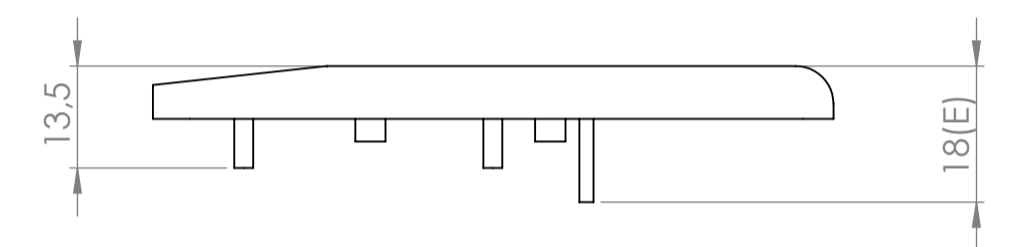

Sección N-N / Section N-N

Sección Q-Q / Section Q-Q

Cuerpo
Body

Sección M-M / Section M-M

Sección L-L / Section L-L

Tapa
Cover

Tapeta posterior
Bottom door

Tapeta botones
Bottom door

Tapeta frontal
Back door

Sección P-P / Section P-P

Sección / Section R-R

Sección S-S / Section S-S

Conjunto
Assembly

Posición / Position	Descripción / Description	Referencia / Reference	Peso / Weight	Unidades / Units	Peso / Weight	Dimensiones exteriores / External dimensions	Materiales / Materials	Acabado / Finish	Al copiar esta información no se actualizará. / Copy for information will not be updated	
1	Cuerpo / Body		39.3 g	1	90x60.7x21.7	ABS	Note / Nota		Modelo / Model	<p>PP75</p> <p>www.supertronic.com supertronic@supertronic.com +34 932 980 257</p> <p>Este documento contiene información propiedad de SUPERTRONIC S.A. y es ofrecida en condiciones de uso informativo con la confianza que no será reproducida ni copiada y no será utilizada o incorporada en cualquier producto de otra empresa externa. / This document contains proprietary information of SUPERTRONIC S.A. and is intended subject to the conditions that the information be released in confidence not be reproduced or copied and not be used or incorporated in any product.</p>
2	Tapeta / Cover			1						
3	Tapeta frontal / Frontal door			1						
4	Tornillo 2,2x13 / Screw 2,2x13	DIN 7982		3						
5	Tornillo 2,2x6,5 / Screw 2,2x6,5	DIN 7982		2						
6	Tapeta posterior / Bottom door			1						
7	Boton negro, amarillo, verde / Black, yellow, green			1						
8	Puls. negro, amarillo, verde / Black, yellow, green Push			1						
9	Boton rojo, azul, gris / Red, blue, grey botoom			1						
10	Pulsador rojo, azul, gris / Red, blue, grey Push			1						
11	Tapeta botones / Push door			1						