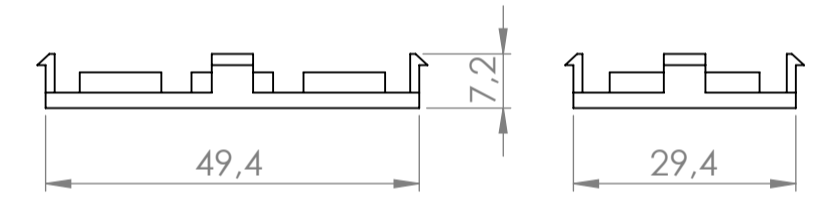

Sección N-N / Section N-N

Sección Q-Q / Section Q-Q

Cuerpo
Body

Sección M-M / Section M-M

Sección L-L / Section L-L

Tapa
Cover

Tapeta posterior
Bottom door

Tapeta botones
Bottom door

Tapeta frontal
Back door

Sección P-P / Section P-P

Sección / Section R-R

Sección S-S / Section S-S

Conjunto
Assembly

Posición / Position	Descripción / Description	Referencia / Reference	Peso / Weight	Unidades / Units	Peso / Weight	Dimensiones exteriores / External dimensions	Materiales / Materials	Acabado / Finish	Al copiar esta información no se actualizará. / Copy for information will not be updated	
1	Cuerpo / Body		39.3 g	1	90x60.7x21.7	ABS	Note / Nota		Modelo / Model	<p>PP75</p> <p>www.supertronic.com supertronic@supertronic.com +34 932 980 257</p> <p>Este documento contiene información propiedad de SUPERTRONIC S.A. y es ofrecida en condiciones de uso informativo con la confianza que no será reproducida ni copiada y no será utilizada o incorporada en cualquier producto de otra empresa externa. / This document contains proprietary information of SUPERTRONIC S.A. and is intended subject to the conditions that the information be released in confidence not be reproduced or copied and not be used or incorporated in any product.</p>
2	Tapeta / Cover			1						
3	Tapeta frontal / Frontal door			1						
4	Tornillo 2,2x13 / Screw 2,2x13	DIN 7982		3						
5	Tornillo 2,2x6,5 / Screw 2,2x6,5	DIN 7982		2						
6	Tapeta posterior / Bottom door			1						
7	Boton negro, amarillo, verde / Black, yellow, green			1						
8	Puls. negro, amarillo, verde / Black, yellow, green Push			1						
9	Boton rojo, azul, gris / Red, blue, grey botoom			1						
10	Pulsador rojo, azul, gris / Red, blue, grey Push			1						
11	Tapeta botones / Push door			1						