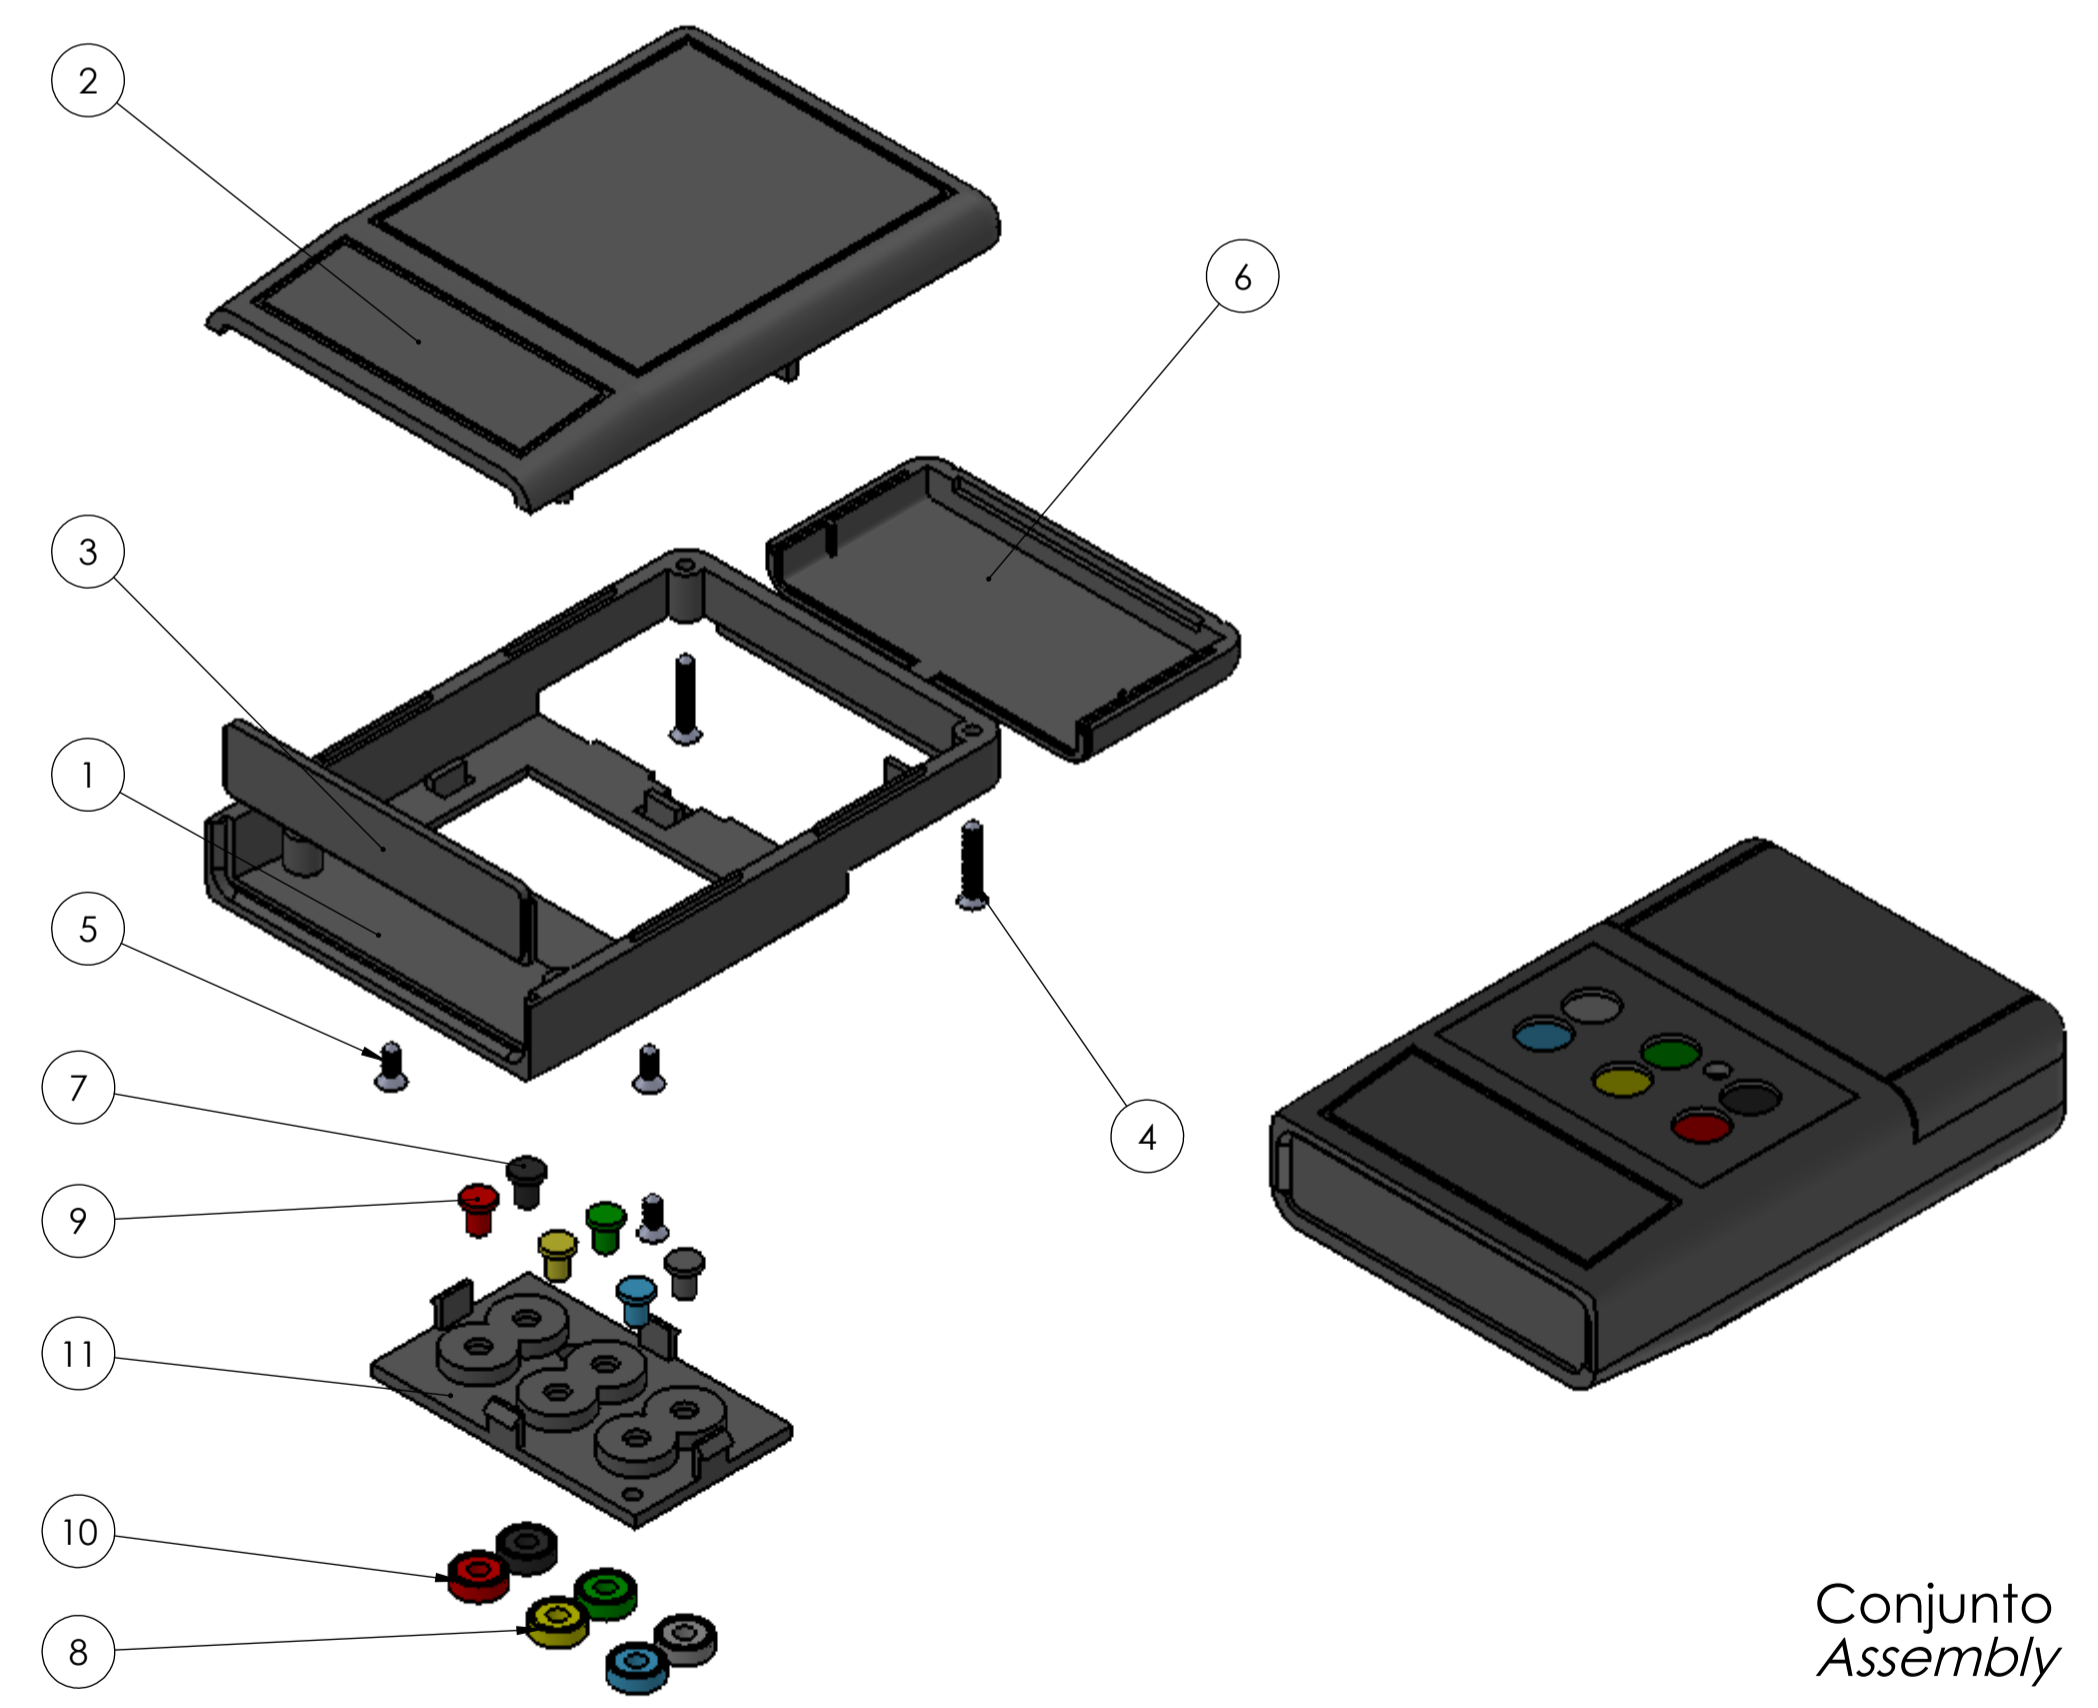

Sección N-N / Section N-N

Sección Q-Q / Section Q-Q

Cuerpo
Body

Sección M-M / Section M-M

Sección L-L / Section L-L

Tapa
Cover

Tapeta posterior
Bottom door

Tapeta botones
Bottom door

Tapeta frontal
Back door

Sección P-P / Section P-P

Sección / Section R-R

Sección S-S / Section S-S

Conjunto
Assembly

Posición / Position	Descripción / Description	Referencia / Reference	Peso / Weight	Unidades / Units	Peso / Weight	Dimensiones exteriores / External dimensions	Materiales / Materials	Acabado / Finish	Al copiar esta información no se actualizará. / Copy for information will not be updated	
1	Cuerpo / Body		39.3 g	1	90x60.7x21.7	ABS	Note / Nota		Modelo / Model	<p>PP75</p> <p>www.supertronic.com supertronic@supertronic.com +34 932 980 257</p> <p>Este documento contiene información propiedad de SUPERTRONIC S.A. y es ofrecida en condiciones de uso informativo con la confianza que no será reproducida ni copiada y no será utilizada o incorporada en cualquier producto de otra empresa externa. / This document contains proprietary information of SUPERTRONIC S.A. and is intended subject to the conditions that the information be released in confidence not be reproduced or copied and not be used or incorporated in any product.</p>
2	Tapeta / Cover			1						
3	Tapeta frontal / Frontal door			1						
4	Tornillo 2,2x13 / Screw 2,2x13	DIN 7982		3						
5	Tornillo 2,2x6,5 / Screw 2,2x6,5	DIN 7982		2						
6	Tapeta posterior / Bottom door			1						
7	Boton negro, amarillo, verde / Black, yellow, green			1						
8	Puls. negro, amarillo, verde / Black, yellow, green Push			1						
9	Boton rojo, azul, gris / Red, blue, grey botoom			1						
10	Pulsador rojo, azul, gris / Red, blue, grey Push			1						
11	Tapeta botones / Push door			1						