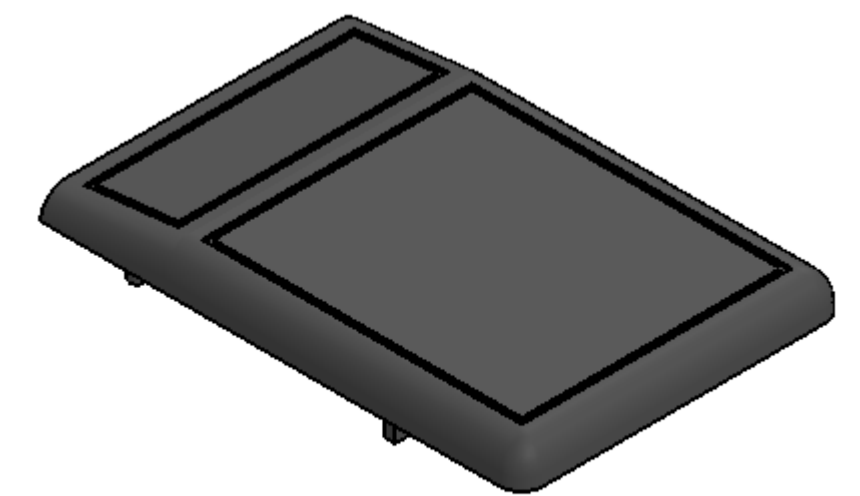

Sección N-N / Section N-N

Sección Q-Q / Section Q-Q

Cuerpo
Body

Sección M-M / Section M-M

Sección L-L / Section L-L

Tapa
Cover

Tapeta posterior
Bottom door

Tapeta botones
Bottom door

Tapeta frontal
Back door

Sección P-P / Section P-P

Sección / Section R-R

Sección S-S / Section S-S

Conjunto
Assembly

Posición / Position	Descripción / Description	Referencia / Reference	Peso / Weight	Unidades / Units	Peso / Weight	Dimensiones exteriores / External dimensions	Materiales / Materials	Acabado / Finish	Al copiar esta información no se actualizará. / Copy for information will not be updated	
1	Cuerpo / Body		39.3 g	1	90x60.7x21.7	ABS	Note / Nota		Modelo / Model	<p>PP75</p> <p>www.supertronic.com supertronic@supertronic.com +34 932 980 257</p> <p>Este documento contiene información propiedad de SUPERTRONIC S.A. y es ofrecida en condiciones de uso informativo con la confianza que no será reproducida ni copiada y no será utilizada o incorporada en cualquier producto de otra empresa externa. / This document contains proprietary information of SUPERTRONIC S.A. and is intended subject to the conditions that the information be released in confidence not be reproduced or copied and not be used or incorporated in any product.</p>
2	Tapeta / Cover			1						
3	Tapeta frontal / Frontal door			1						
4	Tornillo 2,2x13 / Screw 2,2x13	DIN 7982		3						
5	Tornillo 2,2x6,5 / Screw 2,2x6,5	DIN 7982		2						
6	Tapeta posterior / Bottom door			1						
7	Boton negro, amarillo, verde / Black, yellow, green			1						
8	Puls. negro, amarillo, verde / Black, yellow, green Push			1						
9	Boton rojo, azul, gris / Red, blue, grey botoom			1						
10	Pulsador rojo, azul, gris / Red, blue, grey Push			1						
11	Tapeta botones / Push door			1						