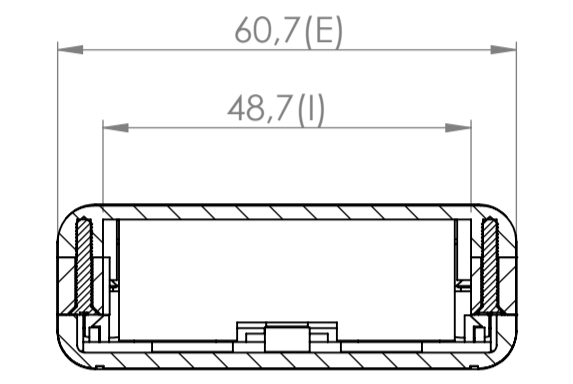

Sección N-N / Section N-N

Sección Q-Q / Section Q-Q

Cuerpo
Body

Sección M-M / Section M-M

Sección L-L / Section L-L

Tapa
Cover

Tapeta posterior
Bottom door

Tapeta botones
Bottom door

Tapeta frontal
Back door

Sección P-P / Section P-P

Sección / Section R-R

Sección S-S / Section S-S

Conjunto
Assembly

Posición / Position	Descripción / Description	Referencia / Reference	Peso / Weight	Unidades / Units	Peso / Weight	Dimensiones exteriores / External dimensions	Materiales / Materials	Acabado / Finish	Al copiar esta información no se actualizará. / Copy for information will not be updated	
1	Cuerpo / Body		39.3 g	1	90x60.7x21.7	ABS	Note / Nota		Modelo / Model	<p>PP75</p> <p>www.supertronic.com supertronic@supertronic.com +34 932 980 257</p> <p>Este documento contiene información propiedad de SUPERTRONIC S.A. y es ofrecida en condiciones de uso informativo con la confianza que no será reproducida ni copiada y no será utilizada o incorporada en cualquier producto de otra empresa externa. / This document contains proprietary information of SUPERTRONIC S.A. and is intended subject to the conditions that the information be released in confidence not be reproduced or copied and not be used or incorporated in any product.</p>
2	Tapeta / Cover			1						
3	Tapeta frontal / Frontal door			1						
4	Tornillo 2,2x13 / Screw 2,2x13	DIN 7982		3						
5	Tornillo 2,2x6,5 / Screw 2,2x6,5	DIN 7982		2						
6	Tapeta posterior / Bottom door			1						
7	Boton negro, amarillo, verde / Black, yellow, green			1						
8	Puls. negro, amarillo, verde / Black, yellow, green Push			1						
9	Boton rojo, azul, gris / Red, blue, grey botoom			1						
10	Pulsador rojo, azul, gris / Red, blue, grey Push			1						
11	Tapeta botones / Push door			1						