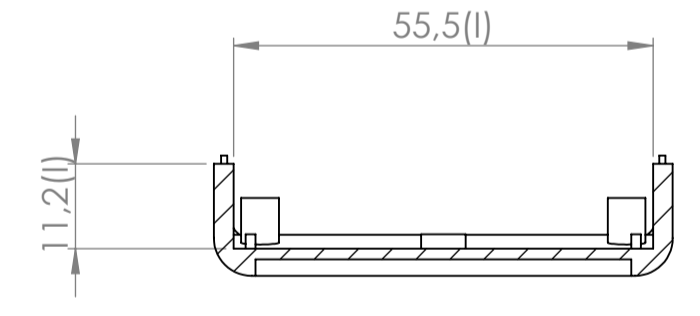

Sección N-N / Section N-N

Sección Q-Q / Section Q-Q

Cuerpo
Body

Sección M-M / Section M-M

Sección L-L / Section L-L

Tapa
Cover

Tapeta posterior
Bottom door

Tapeta botones
Bottom door

Tapeta frontal
Back door

Sección P-P / Section P-P

Sección / Section R-R

Sección S-S / Section S-S

Conjunto
Assembly

Posición / Position	Descripción / Description	Referencia / Reference	Peso / Weight	Unidades / Units	Peso / Weight	Dimensiones exteriores / External dimensions	Materiales / Materials	Acabado / Finish	Al copiar esta información no se actualizará. / Copy for information will not be updated	
1	Cuerpo / Body		39.3 g	1	90x60.7x21.7	ABS	Note / Nota		Modelo / Model	<p>PP75</p> <p>www.supertronic.com supertronic@supertronic.com +34 932 980 257</p> <p>Este documento contiene información propiedad de SUPERTRONIC S.A. y es ofrecida en condiciones de uso informativo con la confianza que no será reproducida ni copiada y no será utilizada o incorporada en cualquier producto de otra empresa externa. / This document contains proprietary information of SUPERTRONIC S.A. and is intended subject to the conditions that the information be released in confidence not be reproduced or copied and not be used or incorporated in any product.</p>
2	Tapeta / Cover			1						
3	Tapeta frontal / Frontal door			1						
4	Tornillo 2,2x13 / Screw 2,2x13	DIN 7982		3						
5	Tornillo 2,2x6,5 / Screw 2,2x6,5	DIN 7982		2						
6	Tapeta posterior / Bottom door			1						
7	Boton negro, amarillo, verde / Black, yellow, green			1						
8	Puls. negro, amarillo, verde / Black, yellow, green Push			1						
9	Boton rojo, azul, gris / Red, blue, grey botoom			1						
10	Pulsador rojo, azul, gris / Red, blue, grey Push			1						
11	Tapeta botones / Push door			1						