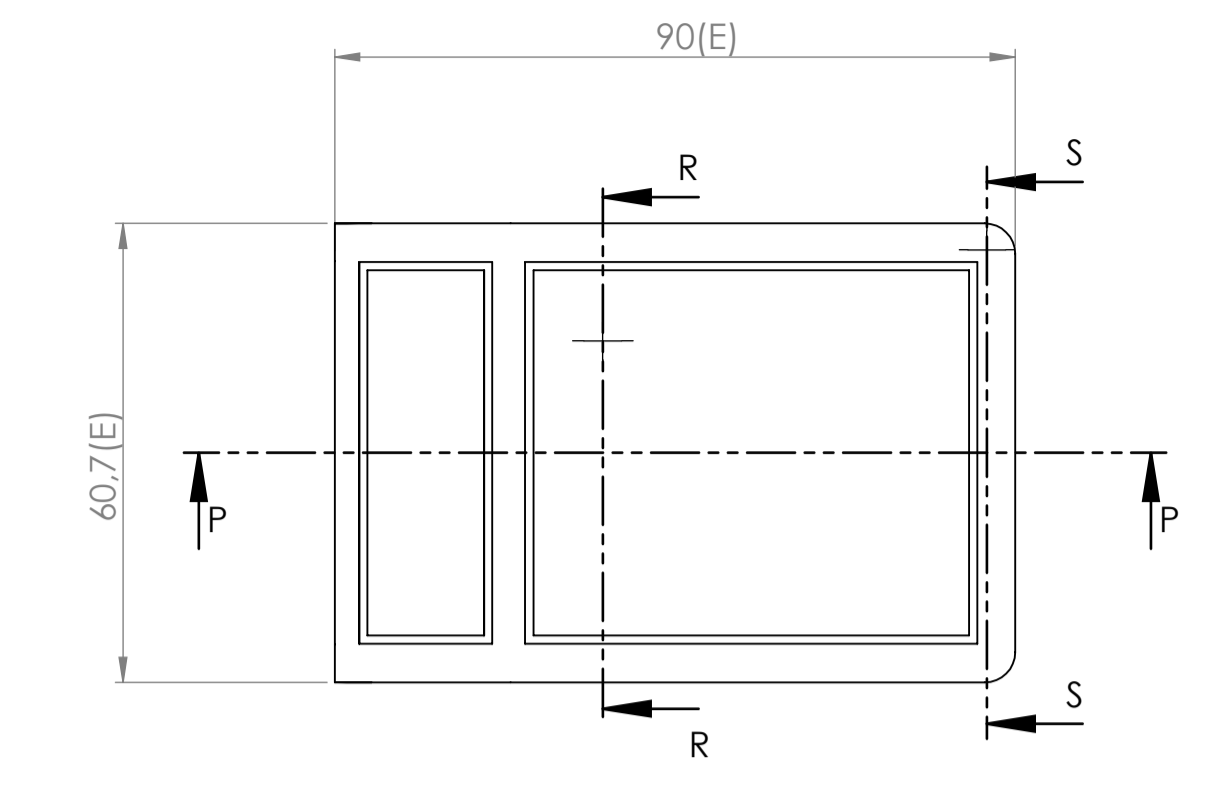

Sección N-N / Section N-N

Sección Q-Q / Section Q-Q

Cuerpo
Body

Sección M-M / Section M-M

Sección L-L / Section L-L

Tapa
Cover

Tapeta posterior
Bottom door

Tapeta botones
Bottom door

Tapeta frontal
Back door

Sección P-P / Section P-P

Sección / Section R-R

Sección S-S / Section S-S

Conjunto
Assembly

Posición / Position	Descripción / Description	Referencia / Reference	Peso / Weight	Unidades / Units	Peso / Weight	Dimensiones exteriores / External dimensions	Materiales / Materials	Acabado / Finish	Al copiar esta información no se actualizará. / Copy for information will not be updated	
1	Cuerpo / Body		39.3 g	1	90x60.7x21.7	ABS	Note / Nota		Modelo / Model	<p>PP75</p> <p>www.supertronic.com supertronic@supertronic.com +34 932 980 257</p> <p>Este documento contiene información propiedad de SUPERTRONIC S.A. y es ofrecida en condiciones de uso informativo con la confianza que no será reproducida ni copiada y no será utilizada o incorporada en cualquier producto de otra empresa externa. / This document contains proprietary information of SUPERTRONIC S.A. and is intended subject to the conditions that the information be released in confidence not be reproduced or copied and not be used or incorporated in any product.</p>
2	Tapeta / Cover			1						
3	Tapeta frontal / Frontal door			1						
4	Tornillo 2,2x13 / Screw 2,2x13	DIN 7982		3						
5	Tornillo 2,2x6,5 / Screw 2,2x6,5	DIN 7982		2						
6	Tapeta posterior / Bottom door			1						
7	Boton negro, amarillo, verde / Black, yellow, green			1						
8	Puls. negro, amarillo, verde / Black, yellow, green Push			1						
9	Boton rojo, azul, gris / Red, blue, grey botoom			1						
10	Pulsador rojo, azul, gris / Red, blue, grey Push			1						
11	Tapeta botones / Push door			1						