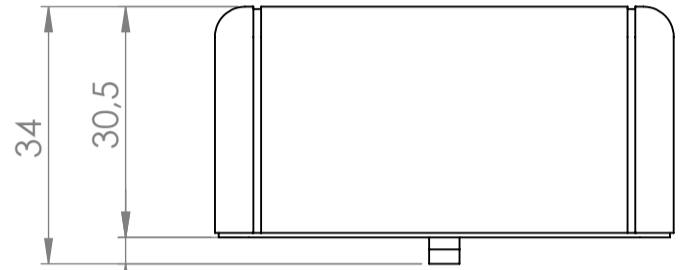

Sección N-N / Section N-N

Sección Q-Q / Section Q-Q

Cuerpo
Body

Sección M-M / Section M-M

Sección L-L / Section L-L

Tapa
Cover

Tapeta posterior
Bottom door

Tapeta botones
Bottom door

Tapeta frontal
Back door

Sección P-P / Section P-P

Sección / Section R-R

Sección S-S / Section S-S

Conjunto
Assembly

Posición / Position	Descripción / Description	Referencia / Reference	Peso / Weight	Unidades / Units	Peso / Weight	Dimensiones exteriores / External dimensions	Materiales / Materials	Acabado / Finish	Al copiar esta información no se actualizará. / Copy for information will not be updated	
1	Cuerpo / Body		39.3 g	1	90x60.7x21.7	ABS	Note / Nota		Modelo / Model	<p>PP75</p> <p>www.supertronic.com supertronic@supertronic.com +34 932 980 257</p> <p>Este documento contiene información propiedad de SUPERTRONIC S.A. y es ofrecida en condiciones de uso informativo con la confianza que no será reproducida ni copiada y no será utilizada o incorporada en cualquier producto de otra empresa externa. / This document contains proprietary information of SUPERTRONIC S.A. and is intended subject to the conditions that the information be released in confidence not be reproduced or copied and not be used or incorporated in any product.</p>
2	Tapeta / Cover			1						
3	Tapeta frontal / Frontal door			1						
4	Tornillo 2,2x13 / Screw 2,2x13	DIN 7982		3						
5	Tornillo 2,2x6,5 / Screw 2,2x6,5	DIN 7982		2						
6	Tapeta posterior / Bottom door			1						
7	Boton negro, amarillo, verde / Black, yellow, green			1						
8	Puls. negro, amarillo, verde / Black, yellow, green Push			1						
9	Boton rojo, azul, gris / Red, blue, grey botoom			1						
10	Pulsador rojo, azul, gris / Red, blue, grey Push			1						
11	Tapeta botones / Push door			1						