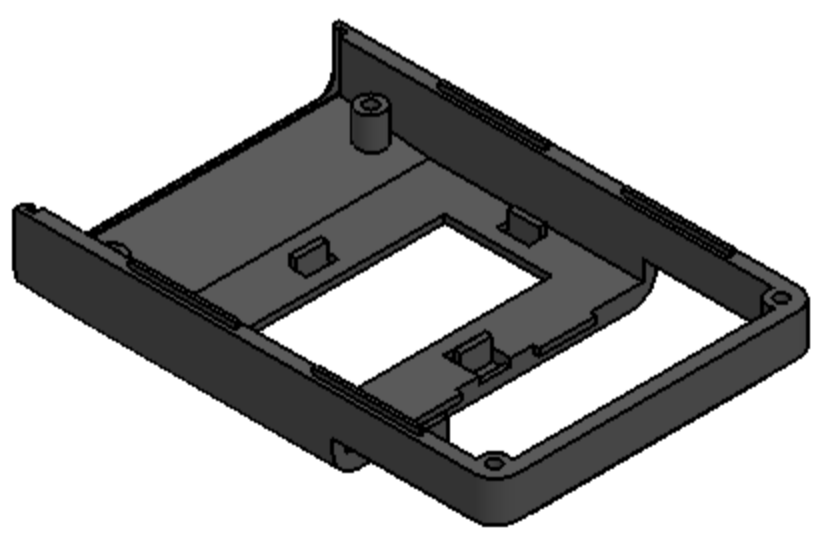

Sección N-N / Section N-N

Sección Q-Q / Section Q-Q

Cuerpo
Body

Sección M-M / Section M-M

Sección L-L / Section L-L

Tapa
Cover

Tapeta posterior
Bottom door

Tapeta botones
Bottom door

Tapeta frontal
Back door

Sección P-P / Section P-P

Sección / Section R-R

Sección S-S / Section S-S

Conjunto
Assembly

Posición / Position	Descripción / Description	Referencia / Reference	Peso / Weight	Unidades / Units	Peso / Weight	Dimensiones exteriores / External dimensions	Materiales / Materials	Acabado / Finish	Al copiar esta información no se actualizará. / Copy for information will not be updated	
1	Cuerpo / Body		39.3 g	1	90x60.7x21.7	ABS	Note / Nota		Modelo / Model	<p>PP75</p> <p>www.supertronic.com supertronic@supertronic.com +34 932 980 257</p> <p>Este documento contiene información propiedad de SUPERTRONIC S.A. y es ofrecida en condiciones de uso informativo con la confianza que no será reproducida ni copiada y no será utilizada o incorporada en cualquier producto de otra empresa externa. / This document contains proprietary information of SUPERTRONIC S.A. and is intended subject to the conditions that the information be released in confidence not be reproduced or copied and not be used or incorporated in any product.</p>
2	Tapeta / Cover			1						
3	Tapeta frontal / Frontal door			1						
4	Tornillo 2,2x13 / Screw 2,2x13	DIN 7982		3						
5	Tornillo 2,2x6,5 / Screw 2,2x6,5	DIN 7982		2						
6	Tapeta posterior / Bottom door			1						
7	Boton negro, amarillo, verde / Black, yellow, green			1						
8	Puls. negro, amarillo, verde / Black, yellow, green Push			1						
9	Boton rojo, azul, gris / Red, blue, grey botoom			1						
10	Pulsador rojo, azul, gris / Red, blue, grey Push			1						
11	Tapeta botones / Push door			1						