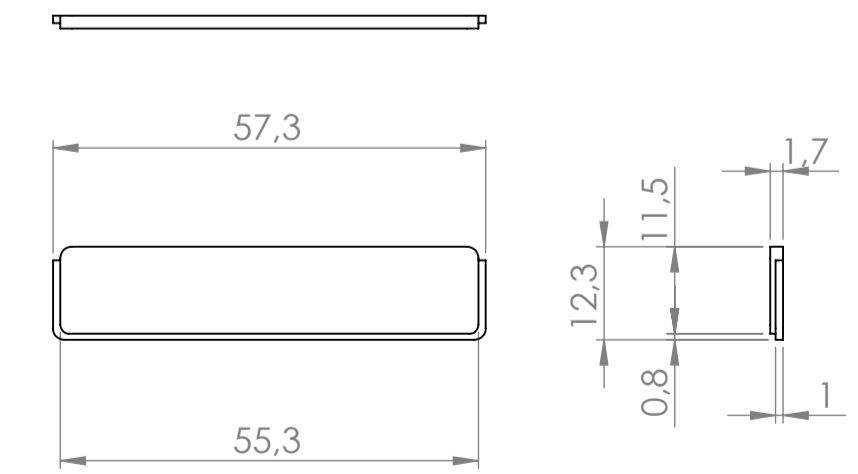

Sección N-N / Section N-N

Sección Q-Q / Section Q-Q

Cuerpo
Body

Sección M-M / Section M-M

Sección L-L / Section L-L

Tapa
Cover

Tapeta posterior
Bottom door

Tapeta botones
Bottom door

Tapeta frontal
Back door

Sección P-P / Section P-P

Sección / Section R-R

Sección S-S / Section S-S

Conjunto
Assembly

Posición / Position	Descripción / Description	Referencia / Reference	Peso / Weight	Unidades / Units	Peso / Weight	Dimensiones exteriores / External dimensions	Materiales / Materials	Acabado / Finish	Al copiar esta información no se actualizará. / Copy for information will not be updated	
1	Cuerpo / Body		39.3 g	1	90x60.7x21.7	ABS	Note / Nota		Modelo / Model	<p>PP75</p> <p>www.supertronic.com supertronic@supertronic.com +34 932 980 257</p> <p>Este documento contiene información propiedad de SUPERTRONIC S.A. y es ofrecida en condiciones de uso informativo con la confianza que no será reproducida ni copiada y no será utilizada o incorporada en cualquier producto de otra empresa externa. / This document contains proprietary information of SUPERTRONIC S.A. and is intended subject to the conditions that the information be released in confidence not be reproduced or copied and not be used or incorporated in any product.</p>
2	Tapeta / Cover			1						
3	Tapeta frontal / Frontal door			1						
4	Tornillo 2,2x13 / Screw 2,2x13	DIN 7982		3						
5	Tornillo 2,2x6,5 / Screw 2,2x6,5	DIN 7982		2						
6	Tapeta posterior / Bottom door			1						
7	Boton negro, amarillo, verde / Black, yellow, green			1						
8	Puls. negro, amarillo, verde / Black, yellow, green Push			1						
9	Boton rojo, azul, gris / Red, blue, grey botoom			1						
10	Pulsador rojo, azul, gris / Red, blue, grey Push			1						
11	Tapeta botones / Push door			1						