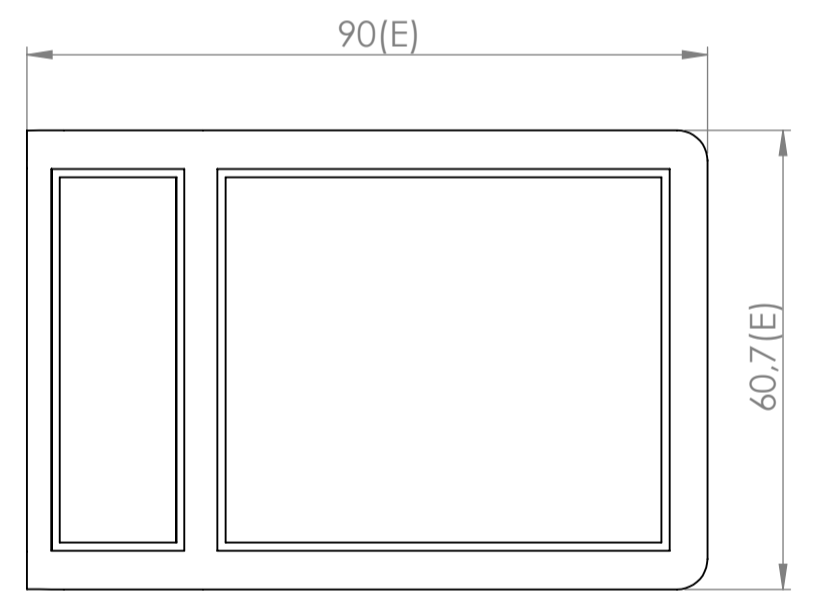

Sección N-N / Section N-N

Sección Q-Q / Section Q-Q

Cuerpo
Body

Sección M-M / Section M-M

Sección L-L / Section L-L

Tapa
Cover

Tapeta posterior
Bottom door

Tapeta botones
Bottom door

Tapeta frontal
Back door

Sección P-P / Section P-P

Sección / Section R-R

Sección S-S / Section S-S

Conjunto
Assembly

Posición / Position	Descripción / Description	Referencia / Reference	Peso / Weight	Unidades / Units	Peso / Weight	Dimensiones exteriores / External dimensions	Materiales / Materials	Acabado / Finish	Al copiar esta información no se actualizará. / Copy for information will not be updated	
1	Cuerpo / Body		39.3 g	1	90x60.7x21.7	ABS	Note / Nota		Modelo / Model	<p>PP75</p> <p>www.supertronic.com supertronic@supertronic.com +34 932 980 257</p> <p>Este documento contiene información propiedad de SUPERTRONIC S.A. y es ofrecida en condiciones de uso informativo con la confianza que no será reproducida ni copiada y no será utilizada o incorporada en cualquier producto de otra empresa externa. / This document contains proprietary information of SUPERTRONIC S.A. and is intended subject to the conditions that the information be released in confidence not be reproduced or copied and not be used or incorporated in any product.</p>
2	Tapeta / Cover			1						
3	Tapeta frontal / Frontal door			1						
4	Tornillo 2,2x13 / Screw 2,2x13	DIN 7982		3						
5	Tornillo 2,2x6,5 / Screw 2,2x6,5	DIN 7982		2						
6	Tapeta posterior / Bottom door			1						
7	Boton negro, amarillo, verde / Black, yellow, green			1						
8	Puls. negro, amarillo, verde / Black, yellow, green Push			1						
9	Boton rojo, azul, gris / Red, blue, grey botoom			1						
10	Pulsador rojo, azul, gris / Red, blue, grey Push			1						
11	Tapeta botones / Push door			1						