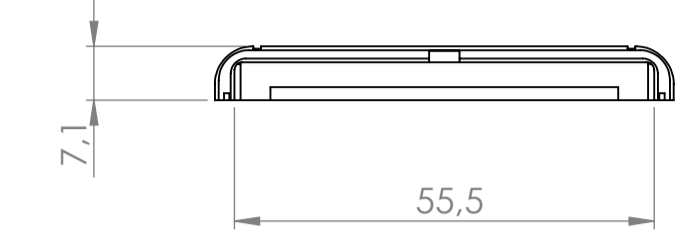

Sección N-N / Section N-N

Sección Q-Q / Section Q-Q

Cuerpo
Body

Sección M-M / Section M-M

Sección L-L / Section L-L

Tapa
Cover

Tapeta posterior
Bottom door

Tapeta botones
Bottom door

Tapeta frontal
Back door

Sección P-P / Section P-P

Sección / Section R-R

Sección S-S / Section S-S

Conjunto
Assembly

Posición / Position	Descripción / Description	Referencia / Reference	Peso / Weight	Unidades / Units	Peso / Weight	Dimensiones exteriores / External dimensions	Materiales / Materials	Acabado / Finish	Al copiar esta información no se actualizará. / Copy for information will not be updated	
1	Cuerpo / Body		39.3 g	1	90x60.7x21.7	ABS	Note / Nota		Modelo / Model	<p>PP75</p> <p>www.supertronic.com supertronic@supertronic.com +34 932 980 257</p> <p>Este documento contiene información propiedad de SUPERTRONIC S.A. y es ofrecida en condiciones de uso informativo con la confianza que no será reproducida ni copiada y no será utilizada o incorporada en cualquier producto de otra empresa externa. / This document contains proprietary information of SUPERTRONIC S.A. and is intended subject to the conditions that the information be released in confidence not be reproduced or copied and not be used or incorporated in any product.</p>
2	Tapeta / Cover			1						
3	Tapeta frontal / Frontal door			1						
4	Tornillo 2,2x13 / Screw 2,2x13	DIN 7982		3						
5	Tornillo 2,2x6,5 / Screw 2,2x6,5	DIN 7982		2						
6	Tapeta posterior / Bottom door			1						
7	Boton negro, amarillo, verde / Black, yellow, green			1						
8	Puls. negro, amarillo, verde / Black, yellow, green Push			1						
9	Boton rojo, azul, gris / Red, blue, grey botoom			1						
10	Pulsador rojo, azul, gris / Red, blue, grey Push			1						
11	Tapeta botones / Push door			1						