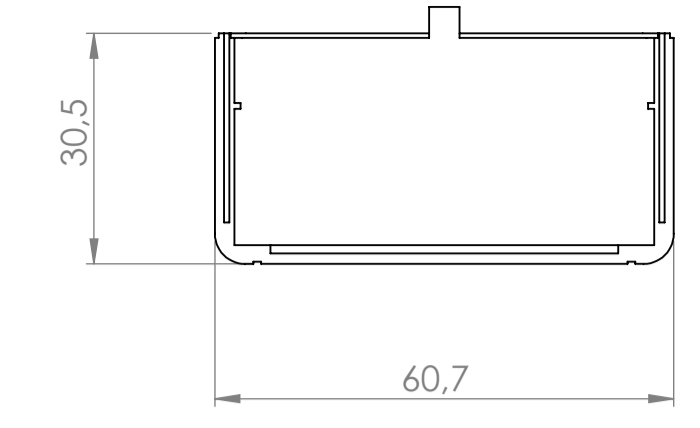

Sección N-N / Section N-N

Sección Q-Q / Section Q-Q

Cuerpo
Body

Sección M-M / Section M-M

Sección L-L / Section L-L

Tapa
Cover

Tapeta posterior
Bottom door

Tapeta botones
Bottom door

Tapeta frontal
Back door

Sección P-P / Section P-P

Sección / Section R-R

Sección S-S / Section S-S

Conjunto
Assembly

Posición / Position	Descripción / Description	Referencia / Reference	Peso / Weight	Unidades / Units	Peso / Weight	Dimensiones exteriores / External dimensions	Materiales / Materials	Acabado / Finish	Al copiar esta información no se actualizará. / Copy for information will not be updated	
1	Cuerpo / Body		39.3 g	1	90x60.7x21.7	ABS	Note / Nota		Modelo / Model	<p>PP75</p> <p>www.supertronic.com supertronic@supertronic.com +34 932 980 257</p> <p>Este documento contiene información propiedad de SUPERTRONIC S.A. y es ofrecida en condiciones de uso informativo con la confianza que no será reproducida ni copiada y no será utilizada o incorporada en cualquier producto de otra empresa externa. / This document contains proprietary information of SUPERTRONIC S.A. and is intended subject to the conditions that the information be released in confidence not be reproduced or copied and not be used or incorporated in any product.</p>
2	Tapeta / Cover			1						
3	Tapeta frontal / Frontal door			1						
4	Tornillo 2,2x13 / Screw 2,2x13	DIN 7982		3						
5	Tornillo 2,2x6,5 / Screw 2,2x6,5	DIN 7982		2						
6	Tapeta posterior / Bottom door			1						
7	Boton negro, amarillo, verde / Black, yellow, green			1						
8	Puls. negro, amarillo, verde / Black, yellow, green Push			1						
9	Boton rojo, azul, gris / Red, blue, grey botoom			1						
10	Pulsador rojo, azul, gris / Red, blue, grey Push			1						
11	Tapeta botones / Push door			1						