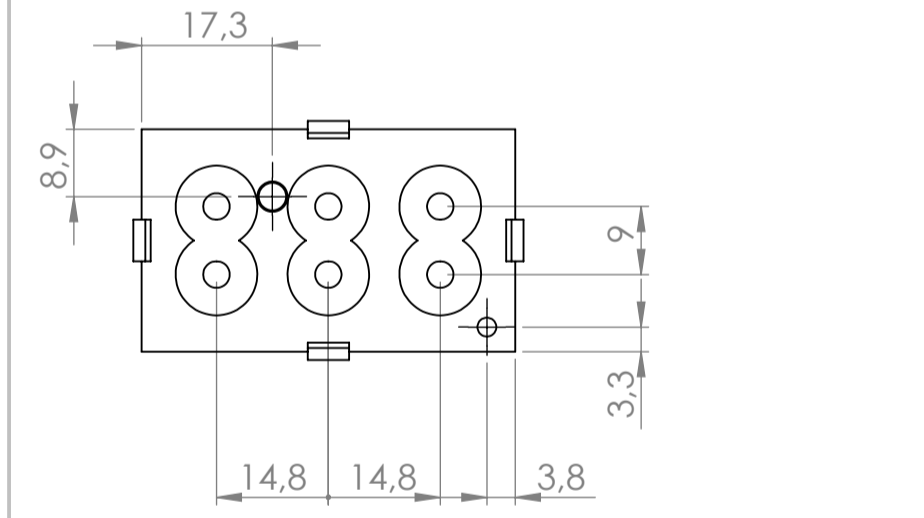

Sección N-N / Section N-N

Sección Q-Q / Section Q-Q

Cuerpo
Body

Sección M-M / Section M-M

Sección L-L / Section L-L

Tapa
Cover

Tapeta posterior
Bottom door

Tapeta botones
Bottom door

Tapeta frontal
Back door

Sección P-P / Section P-P

Sección / Section R-R

Sección S-S / Section S-S

Conjunto
Assembly

Posición / Position	Descripción / Description	Referencia / Reference	Peso / Weight	Unidades / Units	Peso / Weight	Dimensiones exteriores / External dimensions	Materiales / Materials	Acabado / Finish	Al copiar esta información no se actualizará. / Copy for information will not be updated	
1	Cuerpo / Body		39.3 g	1	90x60.7x21.7	ABS	Note / Nota		Modelo / Model	<p>PP75</p> <p>www.supertronic.com supertronic@supertronic.com +34 932 980 257</p> <p>Este documento contiene información propiedad de SUPERTRONIC S.A. y es ofrecida en condiciones de uso informativo con la confianza que no será reproducida ni copiada y no será utilizada o incorporada en cualquier producto de otra empresa externa. / This document contains proprietary information of SUPERTRONIC S.A. and is intended subject to the conditions that the information be released in confidence not be reproduced or copied and not be used or incorporated in any product.</p>
2	Tapeta / Cover			1						
3	Tapeta frontal / Frontal door			1						
4	Tornillo 2,2x13 / Screw 2,2x13	DIN 7982		3						
5	Tornillo 2,2x6,5 / Screw 2,2x6,5	DIN 7982		2						
6	Tapeta posterior / Bottom door			1						
7	Boton negro, amarillo, verde / Black, yellow, green			1						
8	Puls. negro, amarillo, verde / Black, yellow, green Push			1						
9	Boton rojo, azul, gris / Red, blue, grey botoom			1						
10	Pulsador rojo, azul, gris / Red, blue, grey Push			1						
11	Tapeta botones / Push door			1						