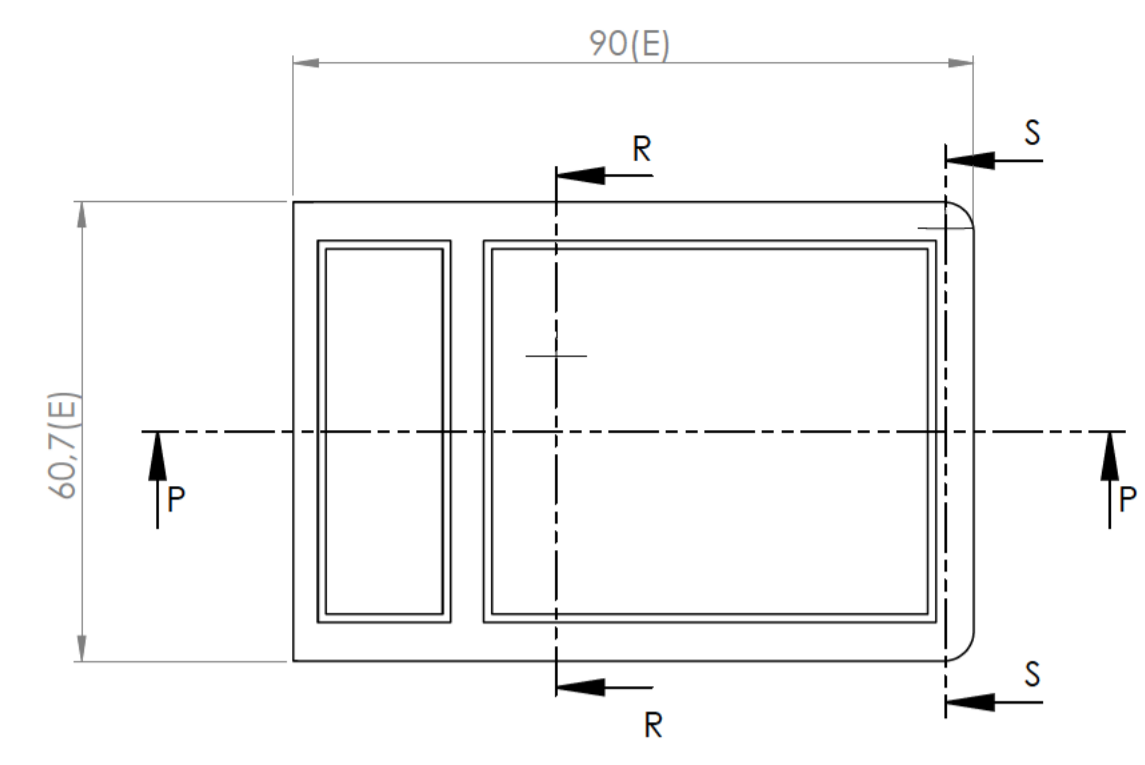

Conjunto
Assembly

Posición / Position	Descripción / Description	Referencia / Reference	Peso / Weight	Unidades / Units	Peso / Weight	Dimensiones exteriores / External dimensions	Material / Material	Acabado / Finish	Al copiar esta información no se actualizará. / Copy for information will not be updated	
1	Cuerpo / Body			1	39.2 g	90x60,7x21,7	ABS	Mate / Mat	Modelo / Model	PP64D
2	Tapa / Cover			1						
3	Tapeta frontal / Frontal door			1						
4	Tornillo 2.2x13 / Screw 2.2x13	DIN 7982		3						
5	Tornillo 2.2x6,5 / Screw 2.2x6,5	DIN 7982		2						
6	Tapeta posterior / Bottom door			1						
7	Boton negro, azul, rojo / Button Black, blue, red			1						
8	Pulsador negro, azul, rojo / Black, blue, red Push			1						
9	Tapeta botones / Push door			1						
10										
11