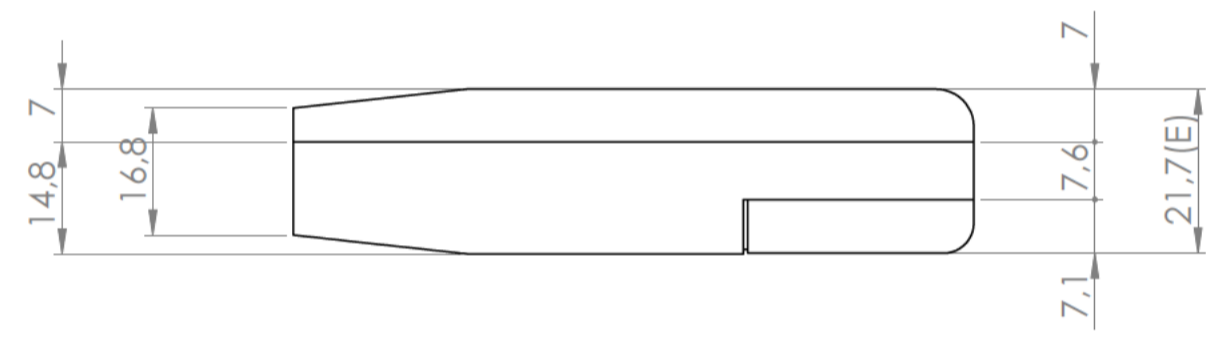

Conjunto
Assembly

Posición / Position	Descripción / Description	Referencia / Reference	Peso / Weight	Unidades / Units	Peso / Weight	Dimensiones exteriores / External dimensions	Material / Material	Acabado / Finish	Al copiar esta información no se actualizará. / Copy for information will not be updated	
1	Cuerpo / Body			1	39.2 g	90x60,7x21,7	ABS	Mate / Mat	Modelo / Model	PP64D
2	Tapa / Cover			1						
3	Tapeta frontal / Frontal door			1						
4	Tornillo 2.2x13 / Screw 2.2x13	DIN 7982		3						
5	Tornillo 2.2x6,5 / Screw 2.2x6,5	DIN 7982		2						
6	Tapeta posterior / Bottom door			1						
7	Boton negro, azul, rojo / Button Black, blue, red			1						
8	Pulsador negro, azul, rojo / Black, blue, red Push			1						
9	Tapeta botones / Push door			1						
10										
11