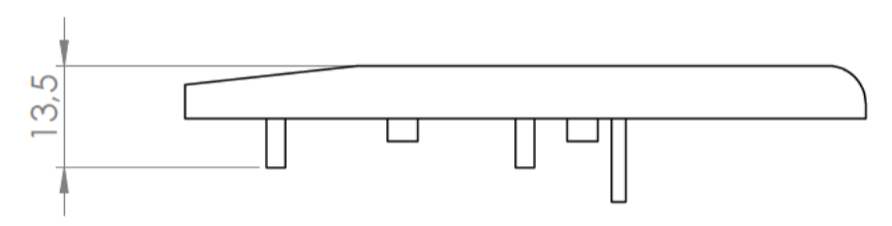

Sección M-M / Section M-M

Conjunto
Assembly

Posición / Position	Descripción / Description	Referencia / Reference	Peso / Weight	Unidades / Units	Peso / Weight	Dimensiones exteriores / External dimensions	Material / Material	Acabado / Finish	Al copiar esta información no se actualizará. / Copy for information will not be updated	
1	Cuerpo / Body			1	39.2 g	90x60,7x21,7	ABS	Mate / Mat	Modelo / Model	PP64D
2	Tapa / Cover			1						
3	Tapeta frontal / Frontal door			1						
4	Tornillo 2.2x13 / Screw 2.2x13	DIN 7982		3						
5	Tornillo 2.2x6,5 / Screw 2.2x6,5	DIN 7982		2						
6	Tapeta posterior / Bottom door			1						
7	Boton negro, azul, rojo / Button Black, blue, red			1						
8	Pulsador negro, azul, rojo / Black, blue, red Push			1						
9	Tapeta botones / Push door			1						
10										
11