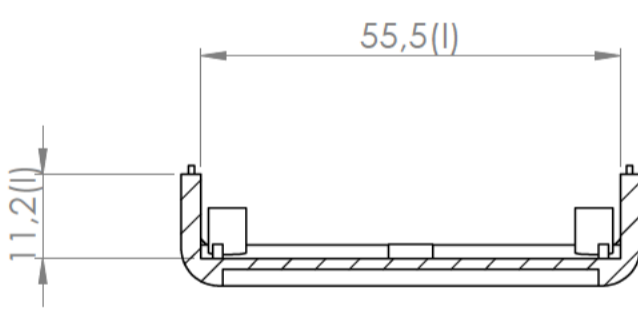

Sección Q-Q / Section Q-Q