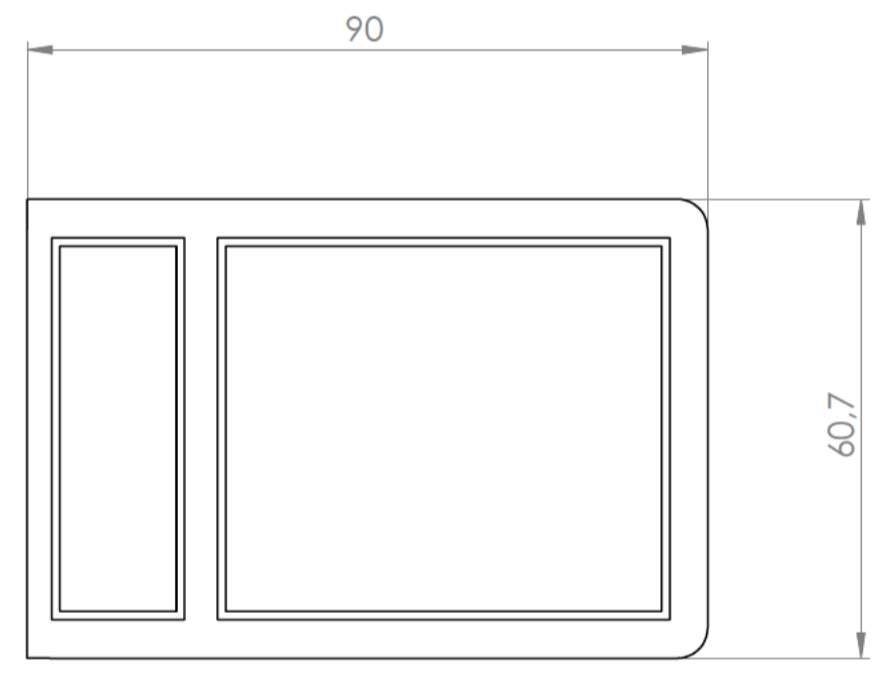

Sección M-M / Section M-M

Conjunto
Assembly

Posición / Position	Descripción / Description	Referencia / Reference	Peso / Weight	Unidades / Units	Peso / Weight	Dimensiones exteriores / External dimensions	Material / Material	Acabado / Finish	Al copiar esta información no se actualizará. / Copy for information will not be updated	
1	Cuerpo / Body			1	39.2 g	90x60,7x21,7	ABS	Mate / Mat	Modelo / Model	PP64D
2	Tapa / Cover			1						
3	Tapeta frontal / Frontal door			1						
4	Tornillo 2.2x13 / Screw 2.2x13	DIN 7982		3						
5	Tornillo 2.2x6,5 / Screw 2.2x6,5	DIN 7982		2						
6	Tapeta posterior / Bottom door			1						
7	Boton negro, azul, rojo / Button Black, blue, red			1						
8	Pulsador negro, azul, rojo / Black, blue, red Push			1						
9	Tapeta botones / Push door			1						
10										
11