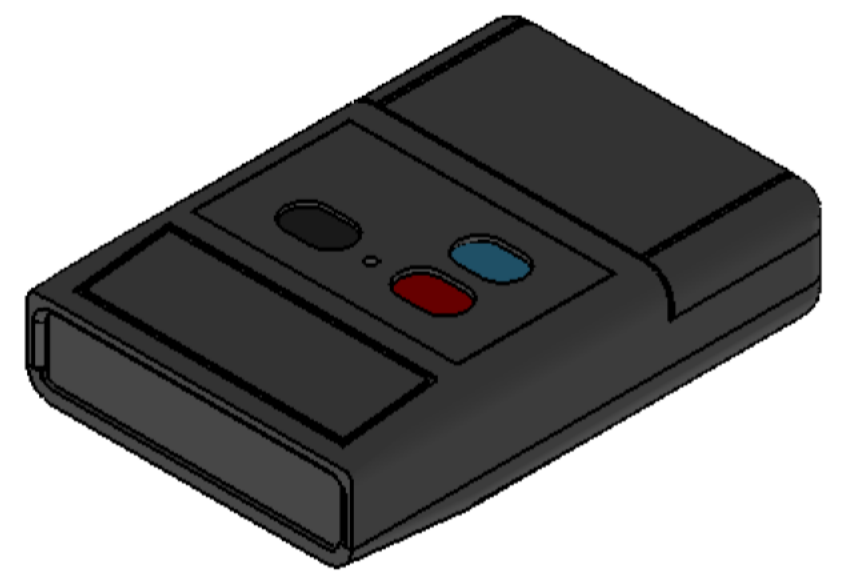

Conjunto
Assembly

Posición / Position	Descripción / Description	Referencia / Reference	Peso / Weight	Unidades / Units	Peso / Weight	Dimensiones exteriores / External dimensions	Material / Material	Acabado / Finish	Al copiar esta información no se actualizará. / Copy for information will not be updated	
1	Cuerpo / Body			1	39.2 g	90x60,7x21,7	ABS	Mate / Mat	Modelo / Model	PP64D
2	Tapa / Cover			1						
3	Tapeta frontal / Frontal door			1						
4	Tornillo 2.2x13 / Screw 2.2x13	DIN 7982		3						
5	Tornillo 2.2x6,5 / Screw 2.2x6,5	DIN 7982		2						
6	Tapeta posterior / Bottom door			1						
7	Boton negro, azul, rojo / Button Black, blue, red			1						
8	Pulsador negro, azul, rojo / Black, blue, red Push			1						
9	Tapeta botones / Push door			1						
10										
11