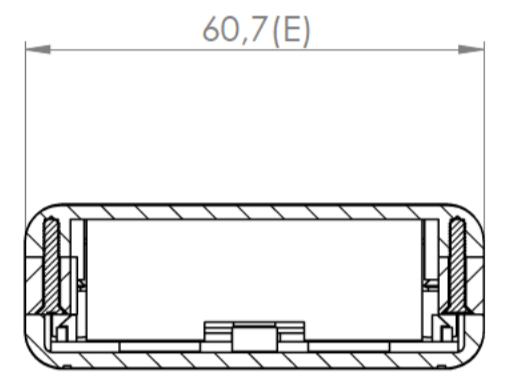

Sección S-S / Section S-S