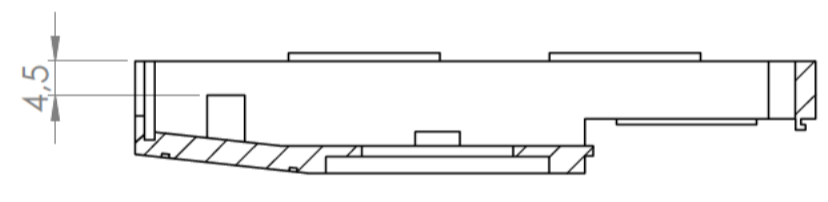

Sección O-O / Section O-O