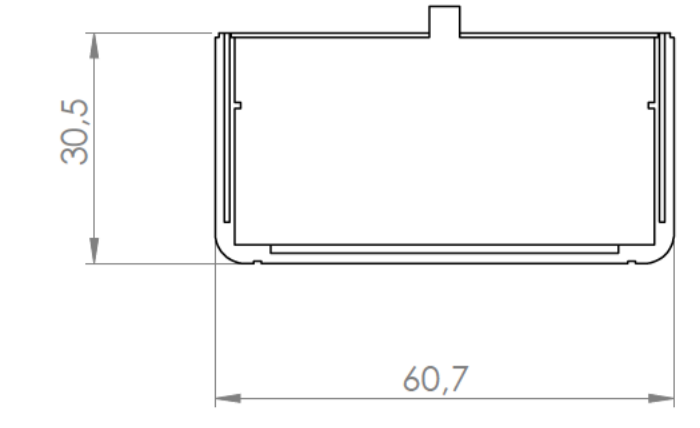

Tapeta posterior
Bottom door