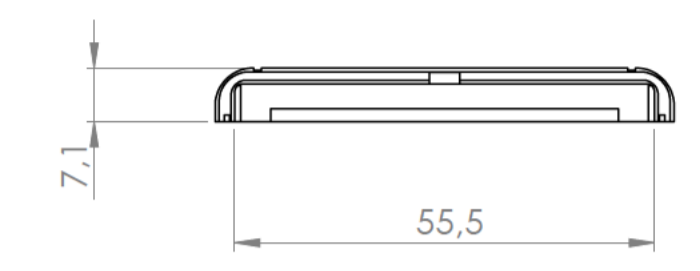

Tapeta posterior
Bottom door