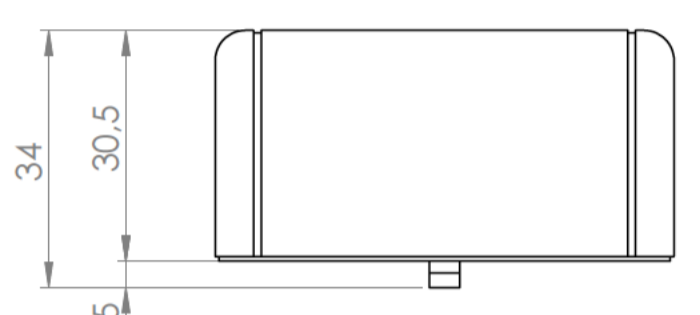

Tapeta posterior
Bottom door