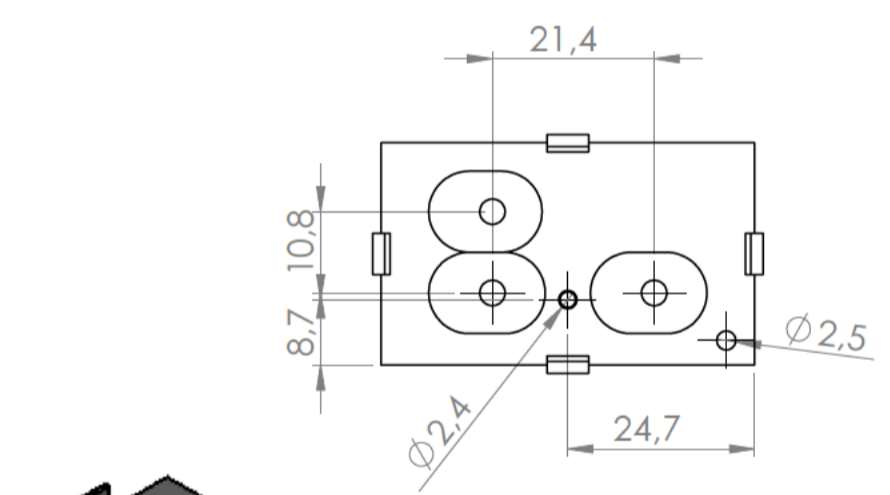

Conjunto
Assembly

Posición / Position	Descripción / Description	Referencia / Reference	Peso / Weight	Unidades / Units	Peso / Weight	Dimensiones exteriores / External dimensions	Material / Material	Acabado / Finish	Al copiar esta información no se actualizará. / Copy for information will not be updated	
1	Cuerpo / Body			1	39.2 g	90x60,7x21,7	ABS	Mate / Mat	Modelo / Model	PP64D
2	Tapa / Cover			1						
3	Tapeta frontal / Frontal door			1						
4	Tornillo 2.2x13 / Screw 2.2x13	DIN 7982		3						
5	Tornillo 2.2x6,5 / Screw 2.2x6,5	DIN 7982		2						
6	Tapeta posterior / Bottom door			1						
7	Boton negro, azul, rojo / Button Black, blue, red			1						
8	Pulsador negro, azul, rojo / Black, blue, red Push			1						
9	Tapeta botones / Push door			1						
10										
11