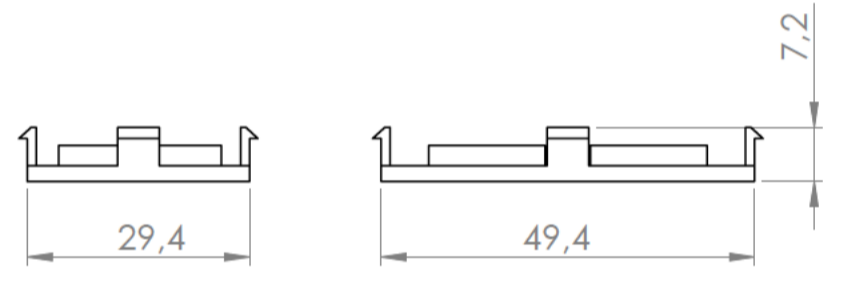

Tapeta botones
Bottom door