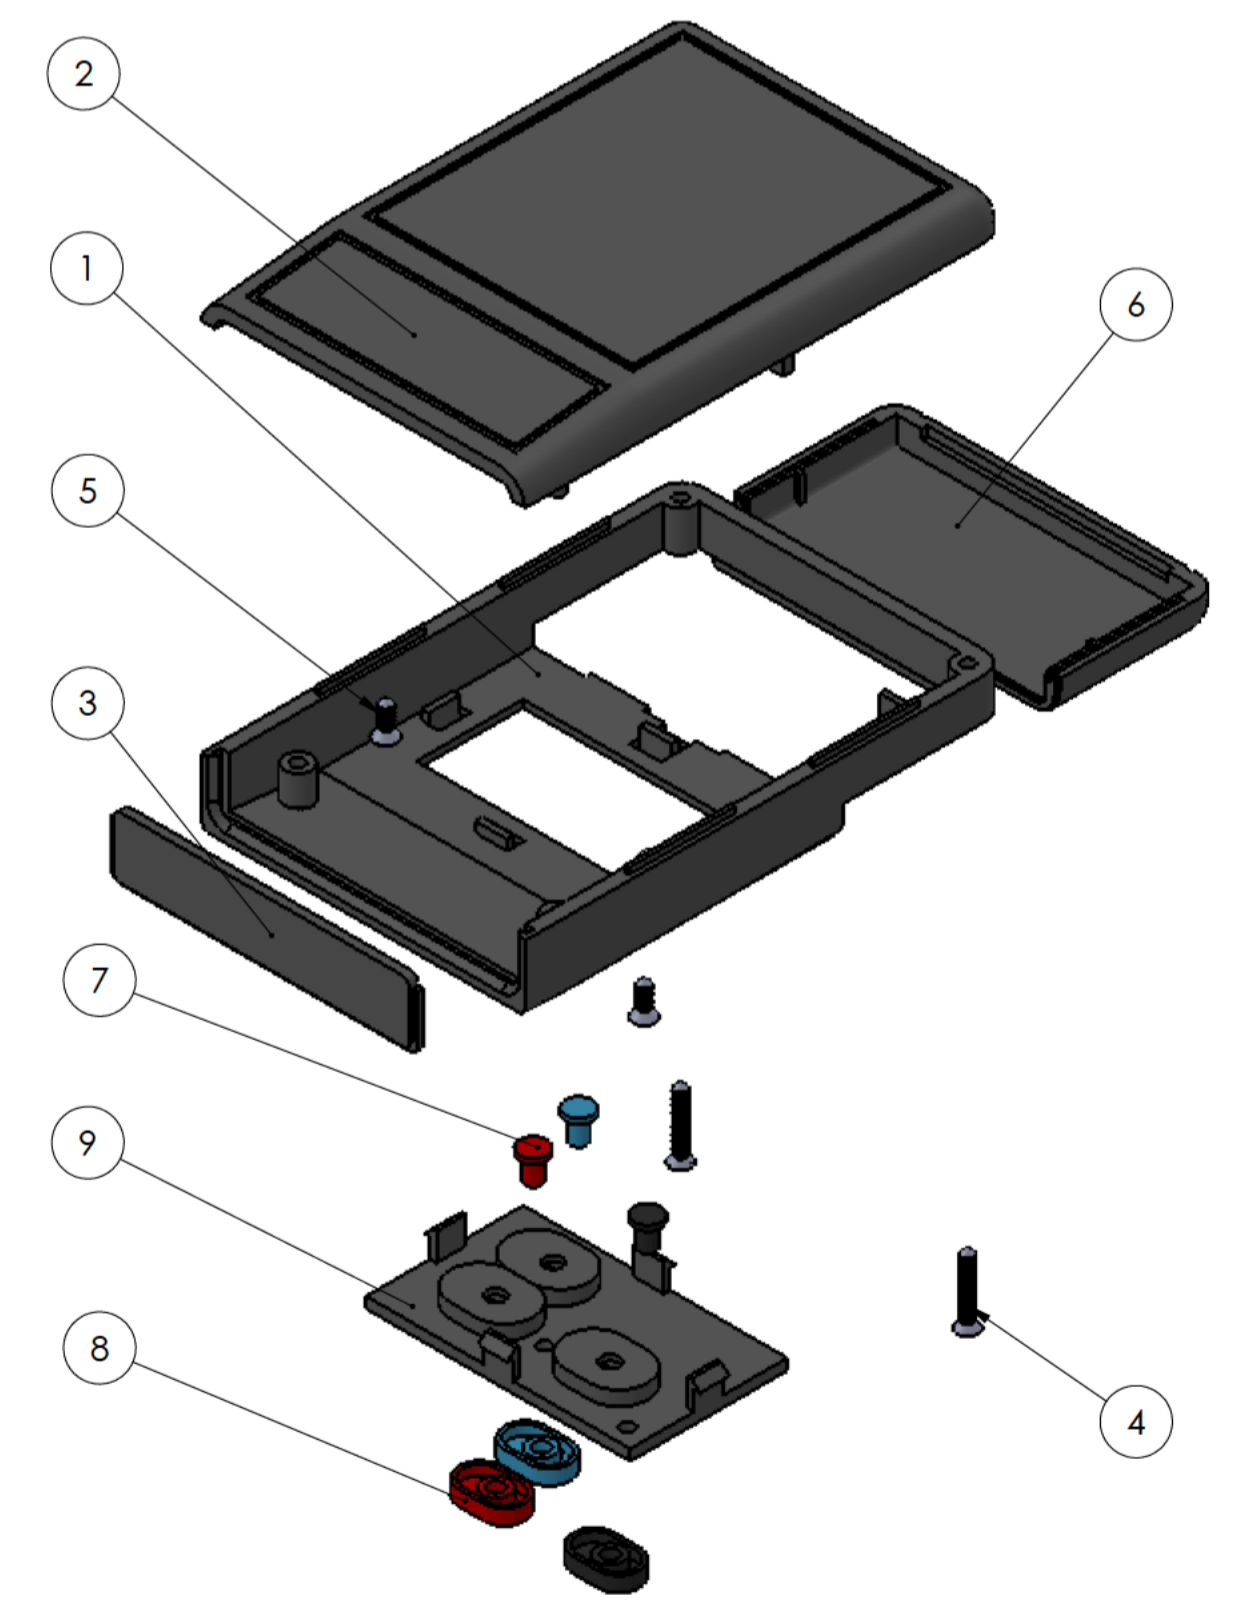

Tapeta botones
Bottom door

Conjunto
Assembly

Posición / Position	Descripción / Description	Referencia / Reference	Peso / Weight	Unidades / Units	Peso / Weight	Dimensiones exteriores / External dimensions	Material / Material	Acabado / Finish	Al copiar esta información no se actualizará. / Copy for information will not be updated	
1	Cuerpo / Body			1	39.2 g	90x60,7x21,7	ABS	Mate / Mat	Modelo / Model	PP64D
2	Tapa / Cover			1						
3	Tapeta frontal / Frontal door			1						
4	Tornillo 2.2x13 / Screw 2.2x13	DIN 7982		3						
5	Tornillo 2.2x6,5 / Screw 2.2x6,5	DIN 7982		2						
6	Tapeta posterior / Bottom door			1						
7	Boton negro, azul, rojo / Button Black, blue, red			1						
8	Pulsador negro, azul, rojo / Black, blue, red Push			1						
9	Tapeta botones / Push door			1						
10										
11