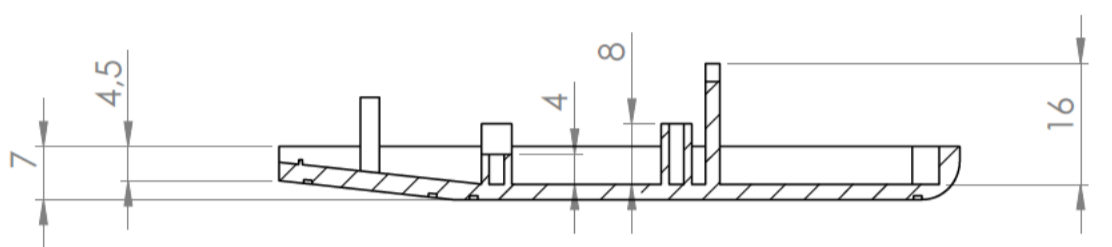

Sección M-M / Section M-M