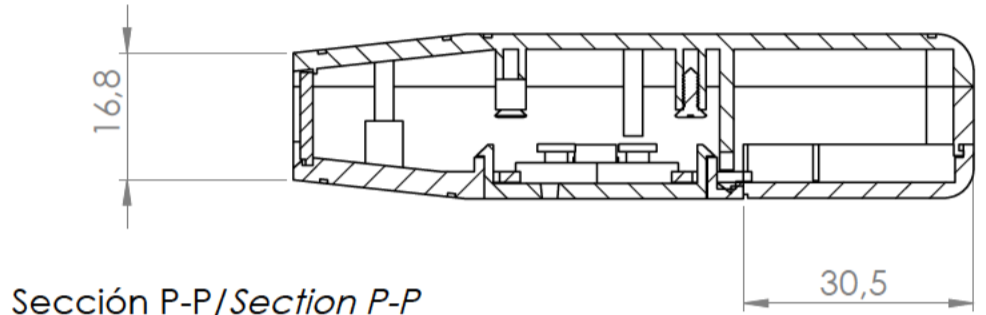

Sección P-P / Section P-P