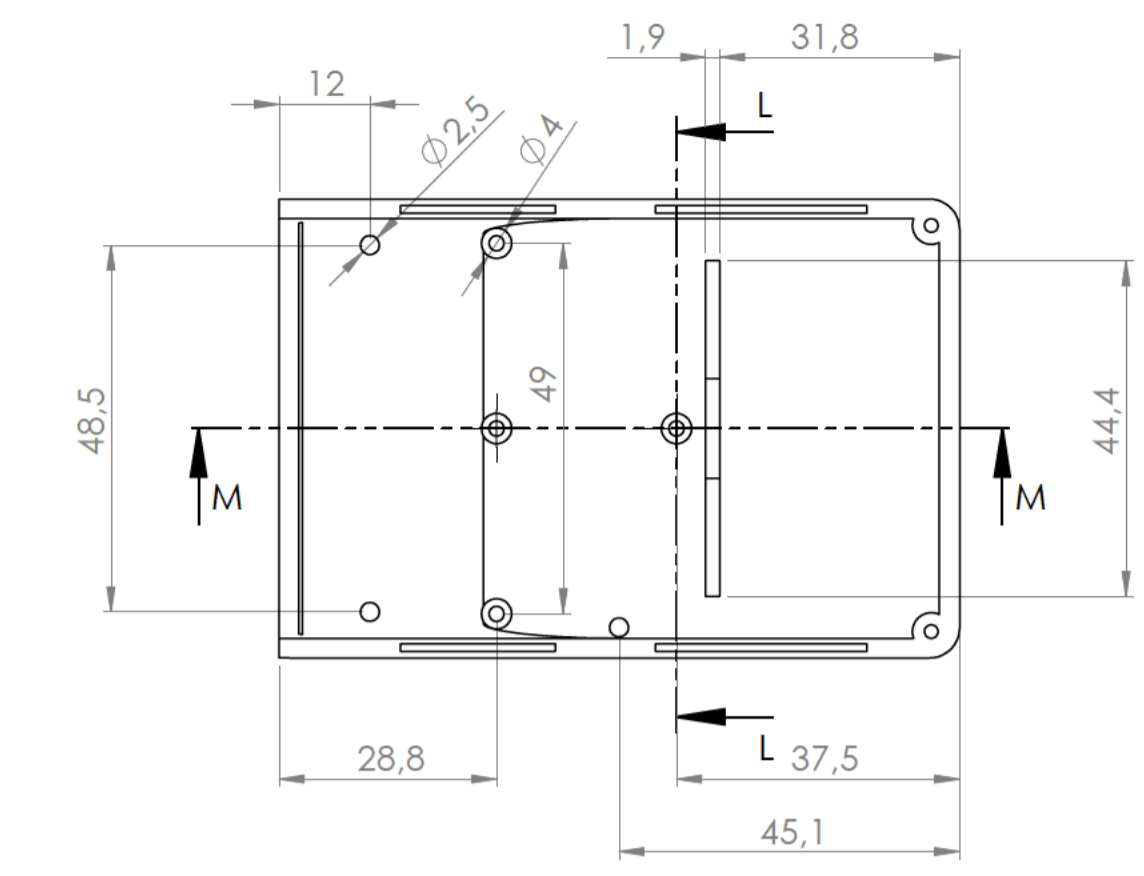

Conjunto
Assembly

Posición / Position	Descripción / Description	Referencia / Reference	Peso / Weight	Unidades / Units	Peso / Weight	Dimensiones exteriores / External dimensions	Material / Material	Acabado / Finish	Al copiar esta información no se actualizará. / Copy for information will not be updated	
1	Cuerpo / Body			1	39.2 g	90x60,7x21,7	ABS	Mate / Mat	Modelo / Model	PP64D
2	Tapa / Cover			1						
3	Tapeta frontal / Frontal door			1						
4	Tornillo 2.2x13 / Screw 2.2x13	DIN 7982		3						
5	Tornillo 2.2x6,5 / Screw 2.2x6,5	DIN 7982		2						
6	Tapeta posterior / Bottom door			1						
7	Boton negro, azul, rojo / Button Black, blue, red			1						
8	Pulsador negro, azul, rojo / Black, blue, red Push			1						
9	Tapeta botones / Push door			1						
10										
11