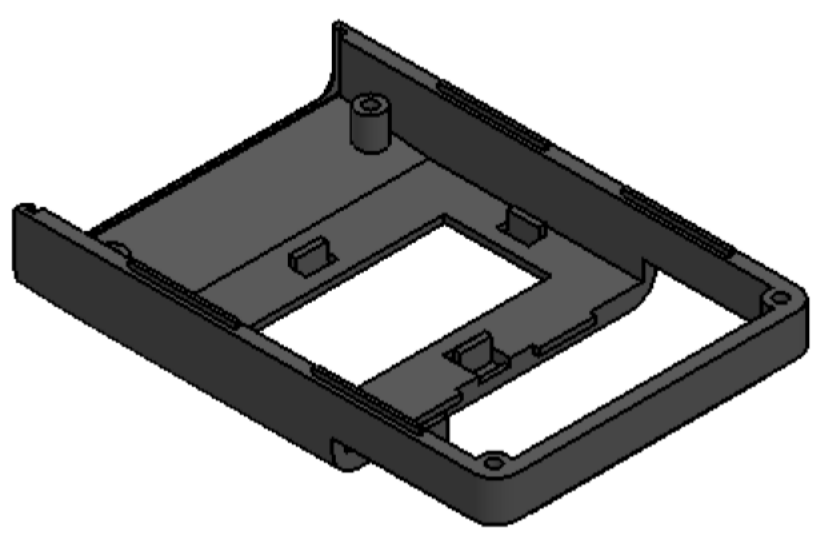

Cuerpo
Body