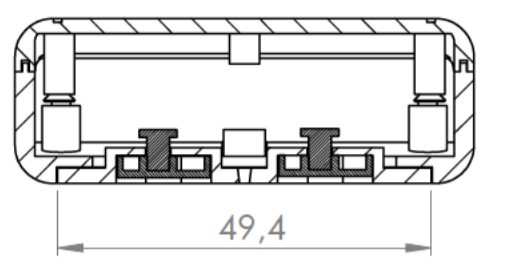

Sección / Section R-R