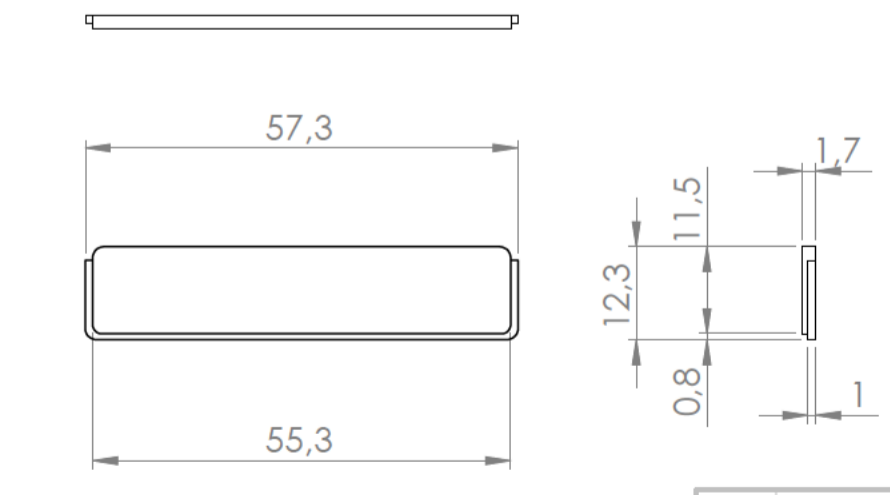

Conjunto
Assembly

Posición / Position	Descripción / Description	Referencia / Reference	Peso / Weight	Unidades / Units	Peso / Weight	Dimensiones exteriores / External dimensions	Material / Material	Acabado / Finish	Al copiar esta información no se actualizará. / Copy for information will not be updated	
1	Cuerpo / Body			1	39.2 g	90x60,7x21,7	ABS	Mate / Mat	Modelo / Model	PP64D
2	Tapa / Cover			1						
3	Tapeta frontal / Frontal door			1						
4	Tornillo 2.2x13 / Screw 2.2x13	DIN 7982		3						
5	Tornillo 2.2x6,5 / Screw 2.2x6,5	DIN 7982		2						
6	Tapeta posterior / Bottom door			1						
7	Boton negro, azul, rojo / Button Black, blue, red			1						
8	Pulsador negro, azul, rojo / Black, blue, red Push			1						
9	Tapeta botones / Push door			1						
10										
11